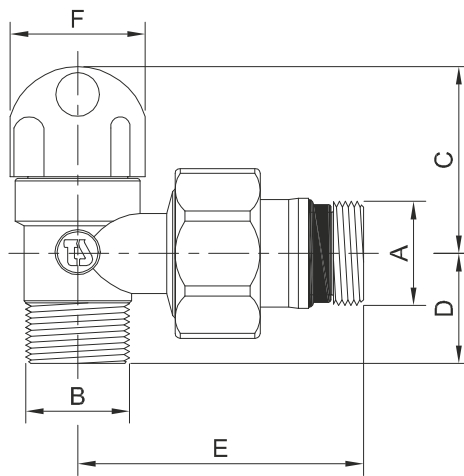

**te-sa**  
heating passion

Art.	A	B	C	D	E	F
105/1-03	3/8"	1/2"	41	20	49	Ø27
105/1-04	1/2"	1/2"	41	23	56	Ø27
105/1-045	1/2"	3/4"	41	22	61	Ø27

**te-sa s.r.l.**

Via Resega, 21  
28021 Borgomanero (NO) - Italy